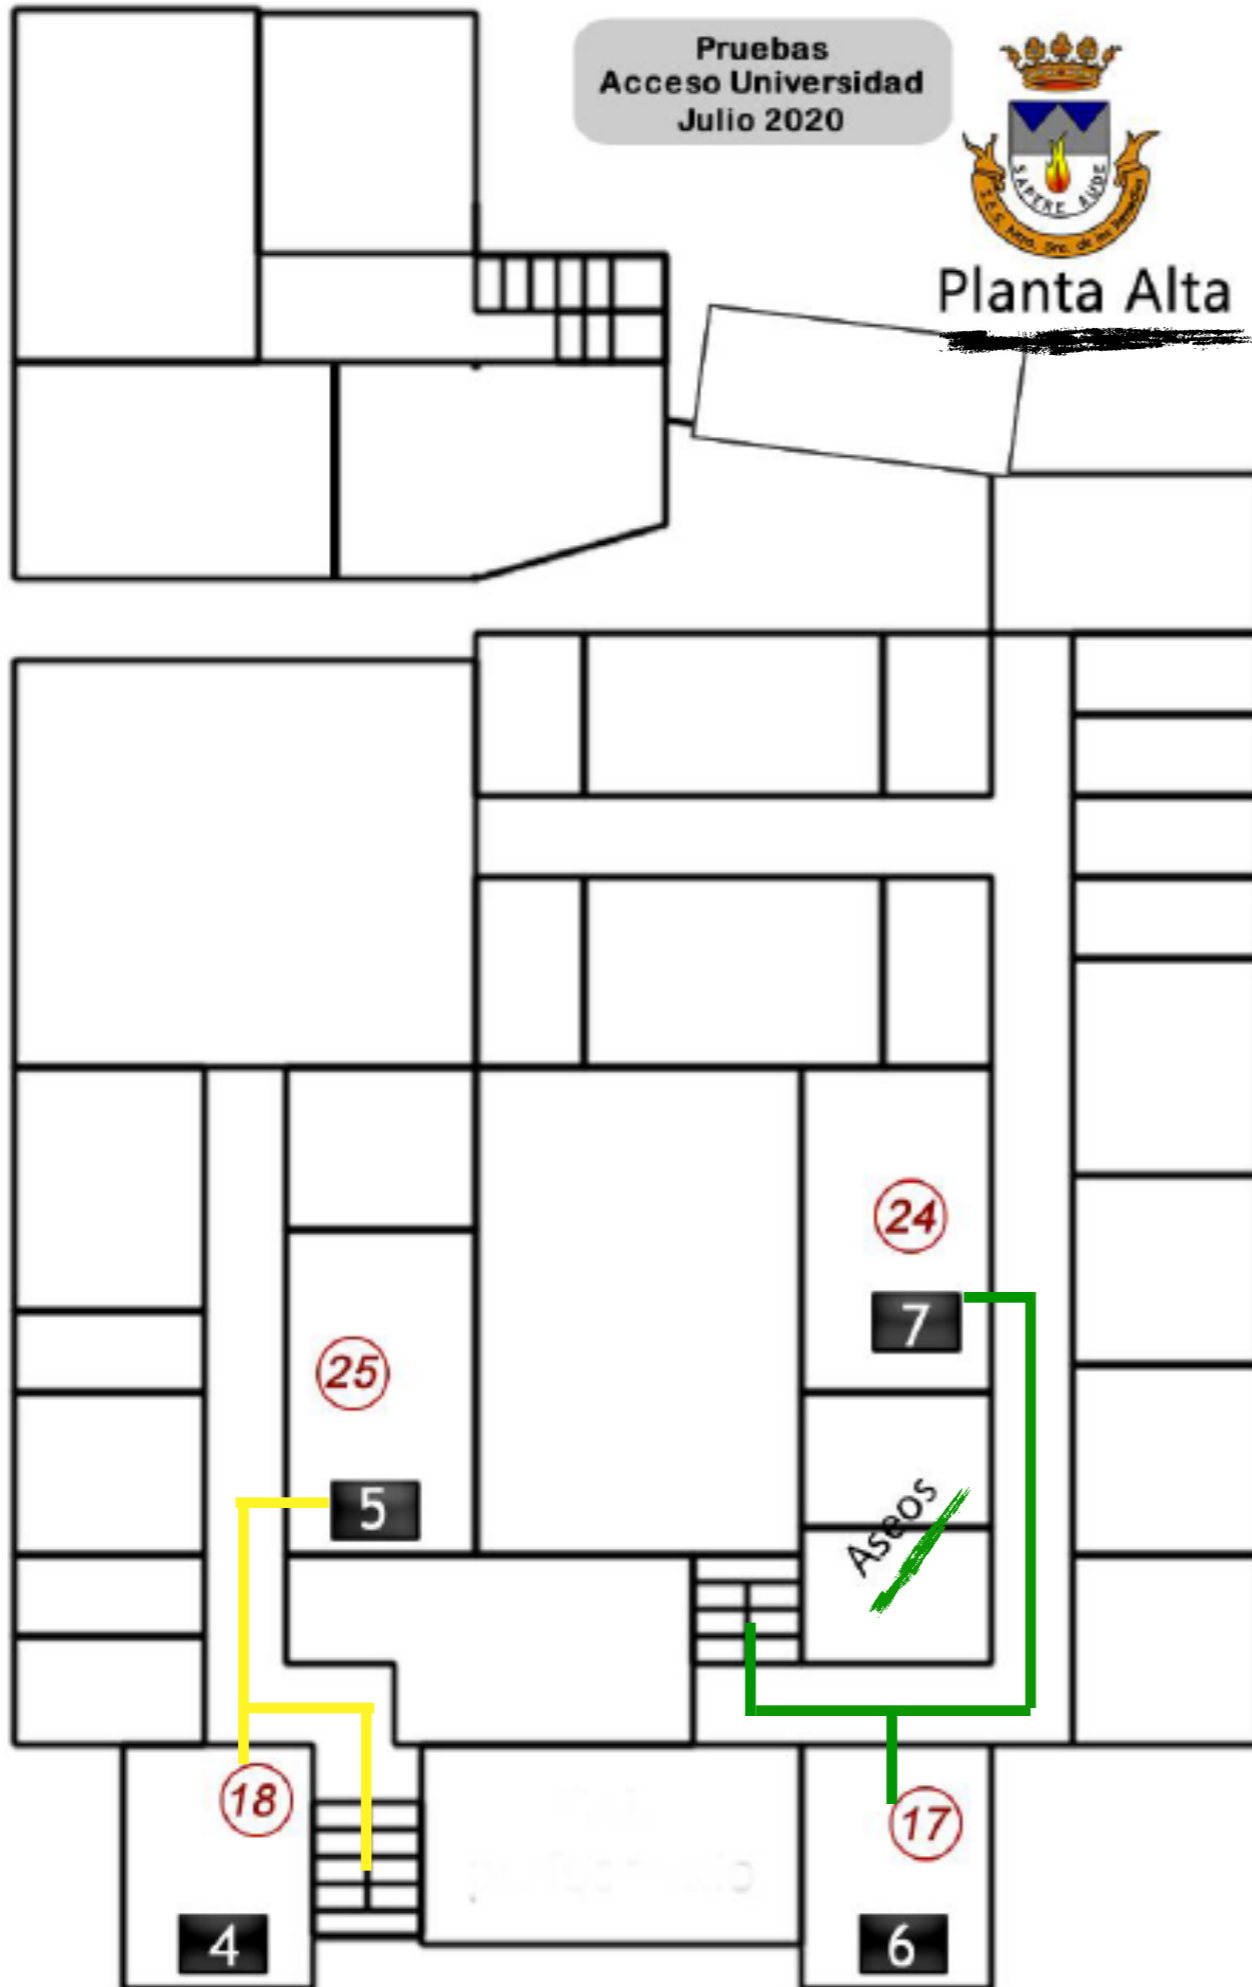

<i>Aulas</i>	IES NTRA SRA DE LOS REMEDIOS			
	<i>Plazas</i>	<i>Color-Centro</i>	<i>Planta</i>	<i>Puerta de Entrada</i>
1	14	Amarillo-CIII	Baja	Lateral 7.45
2	18	Amarillo-CIII	Baja	Lateral 7.45
	32	Total IES Carlos III		
3	19	Amarillo-LR	Baja	Lateral 8.00
4	18	Amarillo-LR	Alta-Iz	Lateral 8.00
5	25	Amarillo-LR	Alta-Iz	Lateral 8.00
	62	Total IES Los Remedios		
6	17	Verde-LC	Alta-D	Central 7.45
7	24	Verde-LC	Alta-D	Central 7.45
	41	Total IES Las Cumbres		
	Total 135			

Entrada LATERAL

CENTRO	AULAS
I.E.S. LAS CUMBRES	6 y 7
I.E.S. NTRA. SRA. DE LOS REMEDIOS	3, 4 y 5
I.E.S. CARLOS III	1 y 2

Patio lateral

CENTRO	PATIOS
I.E.S. LAS CUMBRES	Central
I.E.S. NTRA. SRA. DE LOS REMEDIOS	Lateral
I.E.S. CARLOS III	Pabellón

Entrada CENTRAL

Patio central

Pruebas
Acceso Universidad
Julio 2020

Planta Alta

CENTRO	AULAS
I.E.S. LAS CUMBRES	6 y 7
I.E.S. NTRA. SRA. DE LOS REMEDIOS	3, 4 y 5
I.E.S. CARLOS III	1 y 2