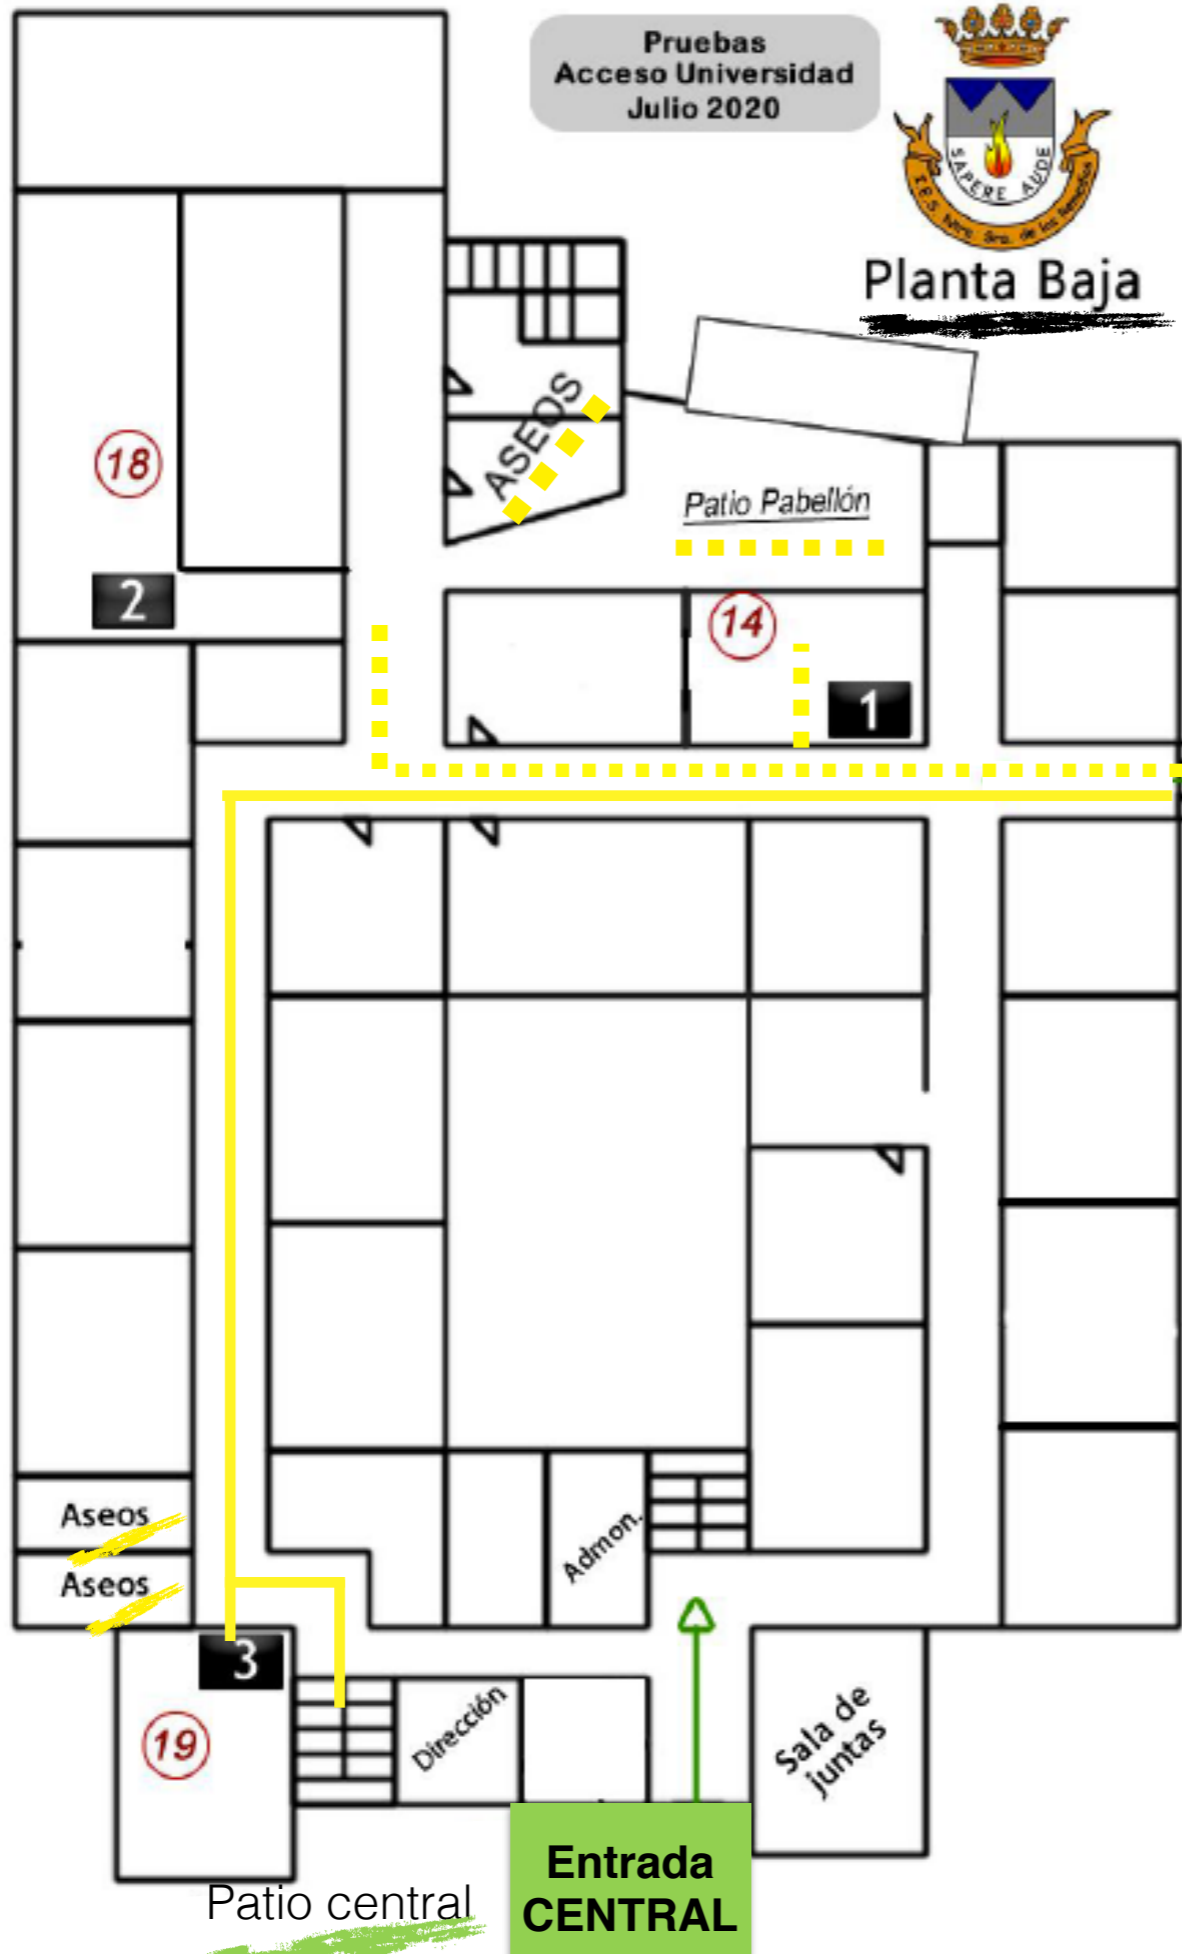

<i>Aulas</i>	IES NTRA SRA DE LOS REMEDIOS			
	<i>Plazas</i>	<i>Color-Centro</i>	<i>Planta</i>	<i>Puerta de Entrada</i>
1	14	Amarillo-CIII	Baja	Lateral 7.45
2	18	Amarillo-CIII	Baja	Lateral 7.45
	32	Total IES Carlos III		
3	19	Amarillo-LR	Baja	Lateral 8.00
4	18	Amarillo-LR	Alta-Iz	Lateral 8.00
5	25	Amarillo-LR	Alta-Iz	Lateral 8.00
	62	Total IES Los Remedios		
6	17	Verde-LC	Alta-D	Central 7.45
7	24	Verde-LC	Alta-D	Central 7.45
	41	Total IES Las Cumbres		
	Total 135			

Pruebas
Acceso Universidad
Julio 2020

Planta Baja

FECHA Y HORA	CENTRO	ACCESO (color)
7-JULIO 07.H.45m.	I.E.S. LAS CUMBRES	07:45 h
7-JULIO. 08.H.00m.	I.E.S. NTRA. SRA. DE LOS REMEDIOS	08:00 h
7-JULIO. 07.45m.	I.E.S. CARLOS III	07:45 h

Entrada LATERAL

CENTRO	AULAS
I.E.S. LAS CUMBRES	6 y 7
I.E.S. NTRA. SRA. DE LOS REMEDIOS	3, 4 y 5
I.E.S. CARLOS III	1 y 2

Patio lateral

CENTRO	PATIOS
I.E.S. LAS CUMBRES	Central
I.E.S. NTRA. SRA. DE LOS REMEDIOS	Lateral
I.E.S. CARLOS III	Pabellón

Entrada CENTRAL

Patio central

Pruebas
Acceso Universidad
Julio 2020

Planta Alta

CENTRO	AULAS
I.E.S. LAS CUMBRES	6 y 7
I.E.S. NTRA. SRA. DE LOS REMEDIOS	3, 4 y 5
I.E.S. CARLOS III	1 y 2